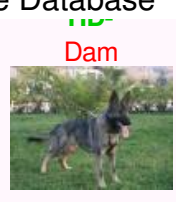

German Shepherd Dog

Questa dei Realnardi

Dam born: 24. November 2014

/
Hip: HD-SV: HD a-normal (a1) () - Elbows: SV: Normal (No changes)

No common ancestry was found in 5 generations

No breed report has been submitted

Pedigree for Questa dei Realnardi

<p>IPO3</p> <p><u>Immo vom Rothebachquellchen</u> IPO3 ♂</p> <p>2011 SZ 2269663 HD-FCI: A 1/2 Sire</p> 	<p>SCHH3 (96-96-97), 2XWUSV</p> <p><u>V Goran van Serburus SCHH3 (96-96-97), 2XWUSV</u> ♂</p> <p>2007 LOSH 1012158 HD-HD a-normal (a1) Sire</p> 	<p>SCHH3, IPO3, (3XBSP)</p> <p><u>SG Nash vom Lisdorferland SCHH3, IPO3, (3XBSP)</u> ♂</p> <p>2000 SZ 2073276 HD-SV: HD a-normal (a1) Sire</p> <hr/> <p>SchH3</p> <p><u>SG Bicke van de ijzerweghoeve</u> SchH3 ♀</p> <p>2002 LOSH 0921356 HD-SV: HD a-fast normal (a2) Dam</p> <hr/> <p>SCHH3, FH2</p> <p><u>V Ero vom Fuchsgraben SCHH3, FH2</u> ♂</p> <p>2004 SZ 2139135 HD-SV: HD a-normal (a1) Sire</p> <hr/> <p>SCHH3 IPO3</p> <p><u>G Tschinie von der Schiffslache</u> SCHH3 IPO3 ♀</p> <p>2000 SZ 2061904 HD-SV: HD a-fast normal (a2) Dam</p>
<p><u>Havana dei Nardi</u> ♀</p> <p>2012</p> <p>HD-</p>	<p><u>Louis Woelfenkaste</u> ♂</p> <p>HD-SV: HD a-normal (a1) Sire</p> 	<p>SCH3 / 2 X WUSV-WM & FCI/ BUNDESIEGER SVÖ 2008</p> <p><u>V Dack aus der Königshöhle SCH3 / 2 X WUSV-WM & FCI/ BUNDESIEGER SVÖ 2008</u> ♂</p> <p>2002 2117402 HD-SV: HD a-fast normal (a2) Sire</p> <hr/> <p>BH,PD</p> <p><u>V(LV) Aelita vom Isarland BH,PD</u> ♀</p> <p>2004 SZ 2137715 HD-FCI: B 1/2</p>

Huma del Frutteto ♀
2010
HD-SV: HD a-normal (a1) ()
Dam

A small photograph of a black and tan dog, likely a German Shepherd, standing in a grassy field.

Dam

Mogli vom Traunauweg ♂
2004
SZ 2154826
HD-SV: HD a-normal (a1)
Sire